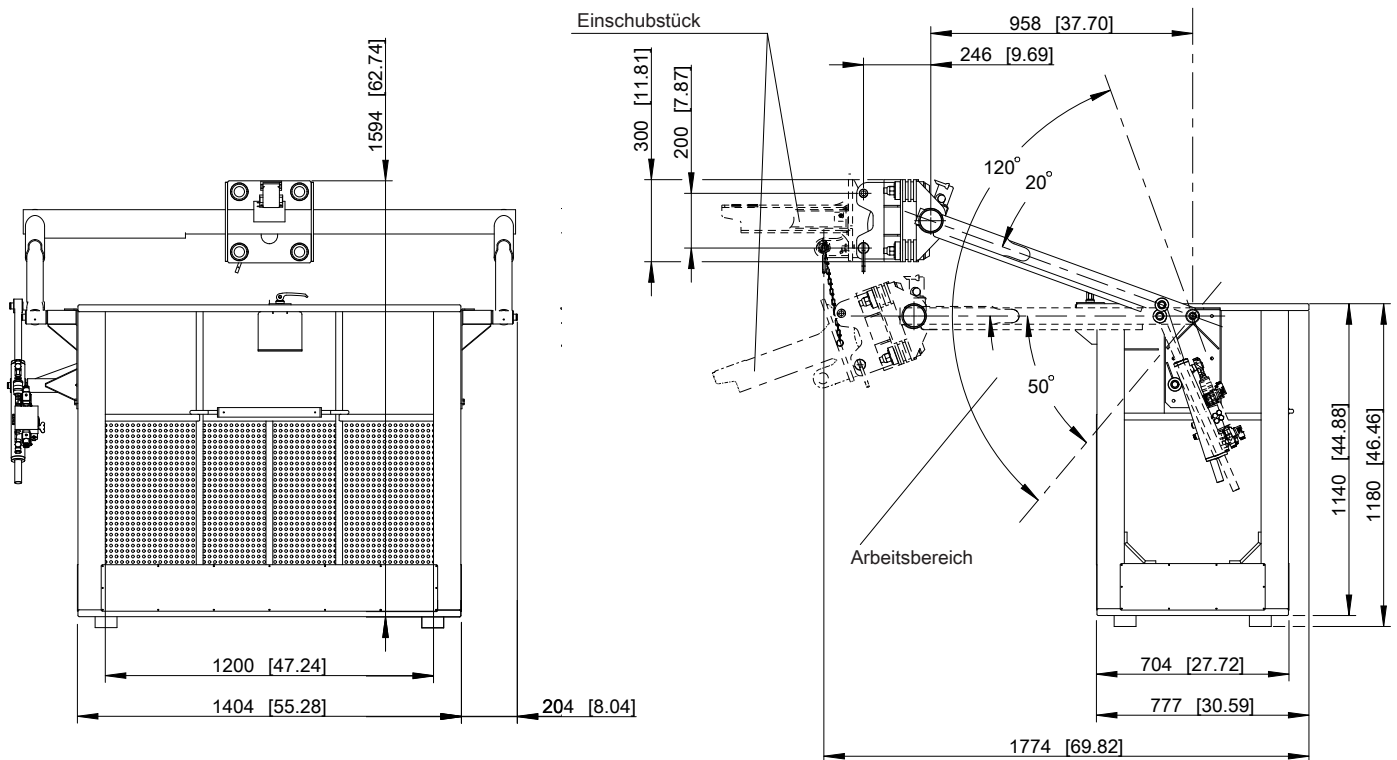

Arbeitskorb zu Kran PK78

Daten Arbeitskorb

2-Mann-Korb
selbstauggleichend
Ausladung horizontal 29 m, vertikal 30 m

Arbeitskorb
SUVA geprüft

Gerne beraten wir Sie persönlich
rund ums Thema Transporte und
Spezialfahrzeuge.