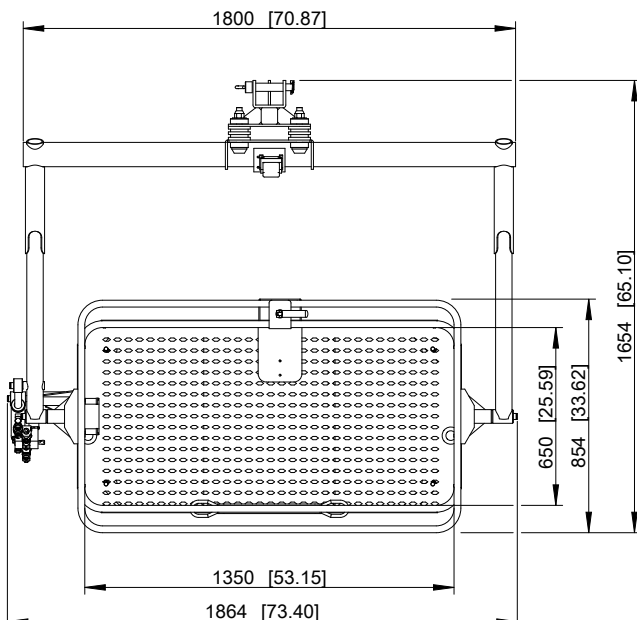

Arbeitskorb zu Kran PK78

Daten Arbeitskorb

2-Mann-Korb
selbstauggleichend
Ausladung horizontal 29 m, vertikal 30 m

Arbeitskorb
SUVA geprüft

Gerne beraten wir Sie persönlich
rund ums Thema Transporte und
Spezialfahrzeuge.