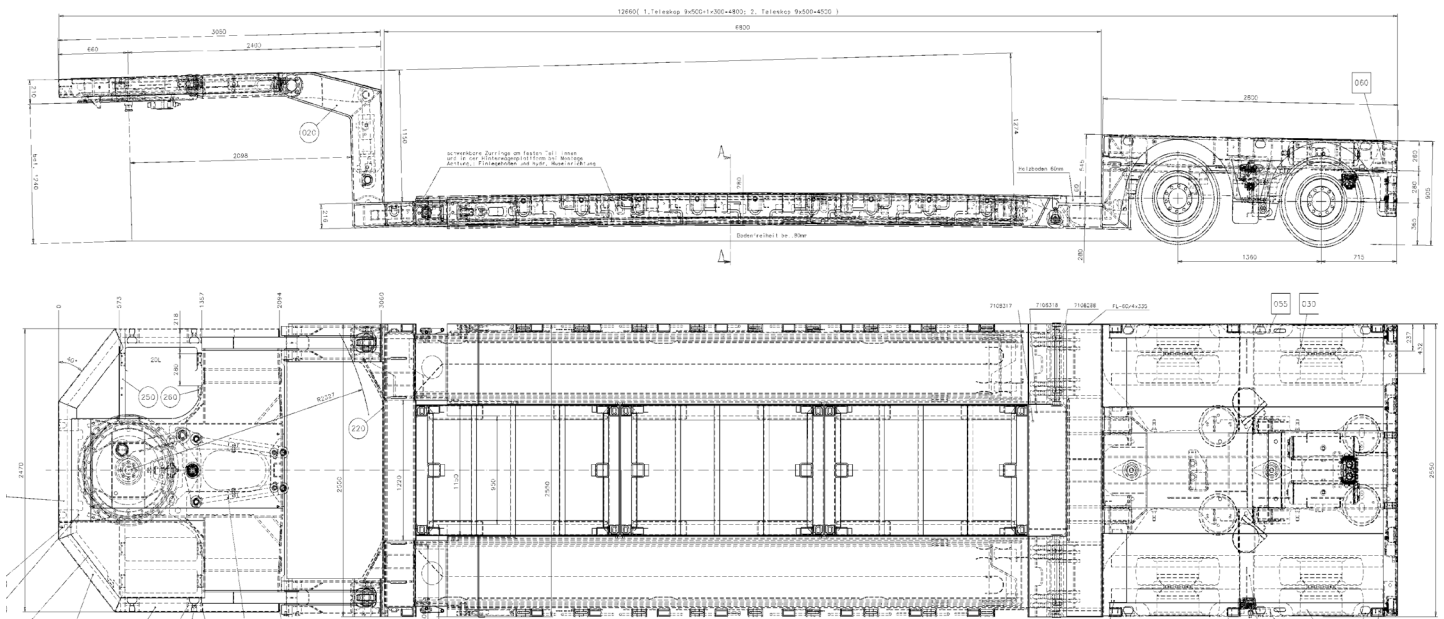

Daten Auflieger Doll 40

Gesamtzuggewicht mit Bew.	53 t
Gesamtzuggewicht ohne Bew.	40 t
Nutzlast CH	17 - 18 t
Nutzlast mit Bew.	28 - 30 t
Aufliegerlänge	12.66 m
Aufliegerlänge max.	21.66 m
Tiefbettlänge	6.6 - 6.8 m
Tiefbettlänge max.	16 m
Tiefbetthöhe Fahrniveau	0.4 m
Höhe Fahrwerk	0.9 m
Höhe Kröpfung	1.6 m
Ladegut Länge max. auf Höhe 0.9 m	24 m

Ausgestattet mit Hebeböcken
Kombinierbar mit Kranwagen

Beide Aufliegerachsen sind unabhängig lenkbar, dadurch ist man trotz der Länge sehr wendig.

**Gerne beraten wir Sie persönlich
 rund ums Thema Transporte und
 Spezialfahrzeuge.**