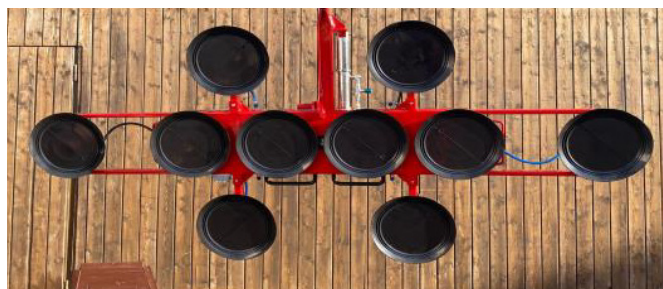

Zusatz - Ausrüstung

Hydraulischer Senkzylinder
Kurzer Anschlag - Galgen
Funk mit Schnell - Lösefunktion

4 Saugteller

| | |
|--------------------|---------------|
| Tragkraft | 300 kg |
| Gewicht Sauganlage | 60 kg |
| Rahmengrösse | 1350 x 330 mm |
| Tiefe | 190 mm |

6 Saugteller

| | |
|--------------------|---------------|
| Tragkraft | 450 kg |
| Gewicht Sauganlage | 70 kg |
| Rahmengrösse | 2350 x 330 mm |
| Tiefe | 190 mm |

8 Saugteller

| | |
|--------------------|----------------|
| Tragkraft | 600 kg |
| Gewicht Sauganlage | 80 kg |
| Rahmengrösse | 1350 x 1110 mm |
| Tiefe | 190 mm |

10 Saugteller

| | |
|--------------------|----------------|
| Tragkraft | 750 kg |
| Gewicht Sauganlage | 90 kg |
| Rahmengrösse | 2350 x 1110 mm |
| Tiefe | 190 mm |

**Gerne beraten wir Sie persönlich
rund ums Thema Transporte und
Spezialfahrzeuge.**