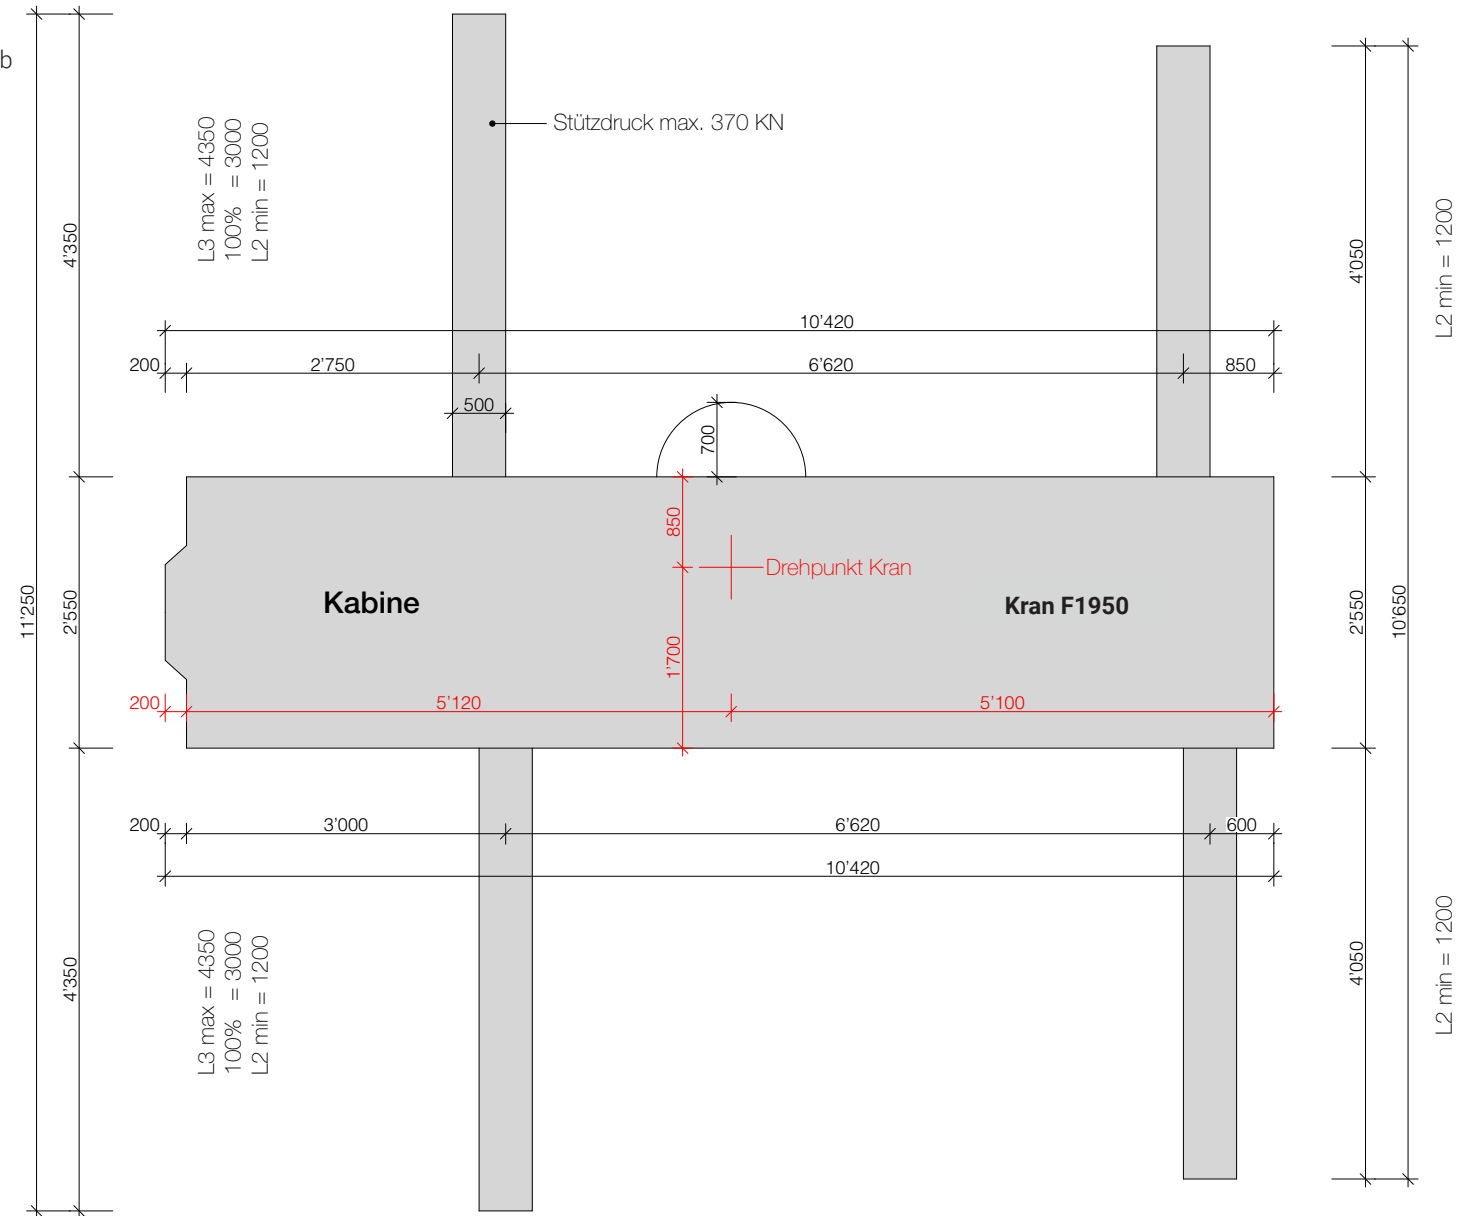

Kranwagen FH 12 10x4 mit Fassi - Kran F1950

25

Reichweite hydraulisch	25.00 m	3700 kg ohne Fly-Jib
	41.00 m	780 kg
Reichweite mechanisch	46.45 m	350 kg
Windenleistung max.	5 - 15 t	

Gerne beraten wir Sie persönlich rund ums Thema Transporte und Spezialfahrzeuge.