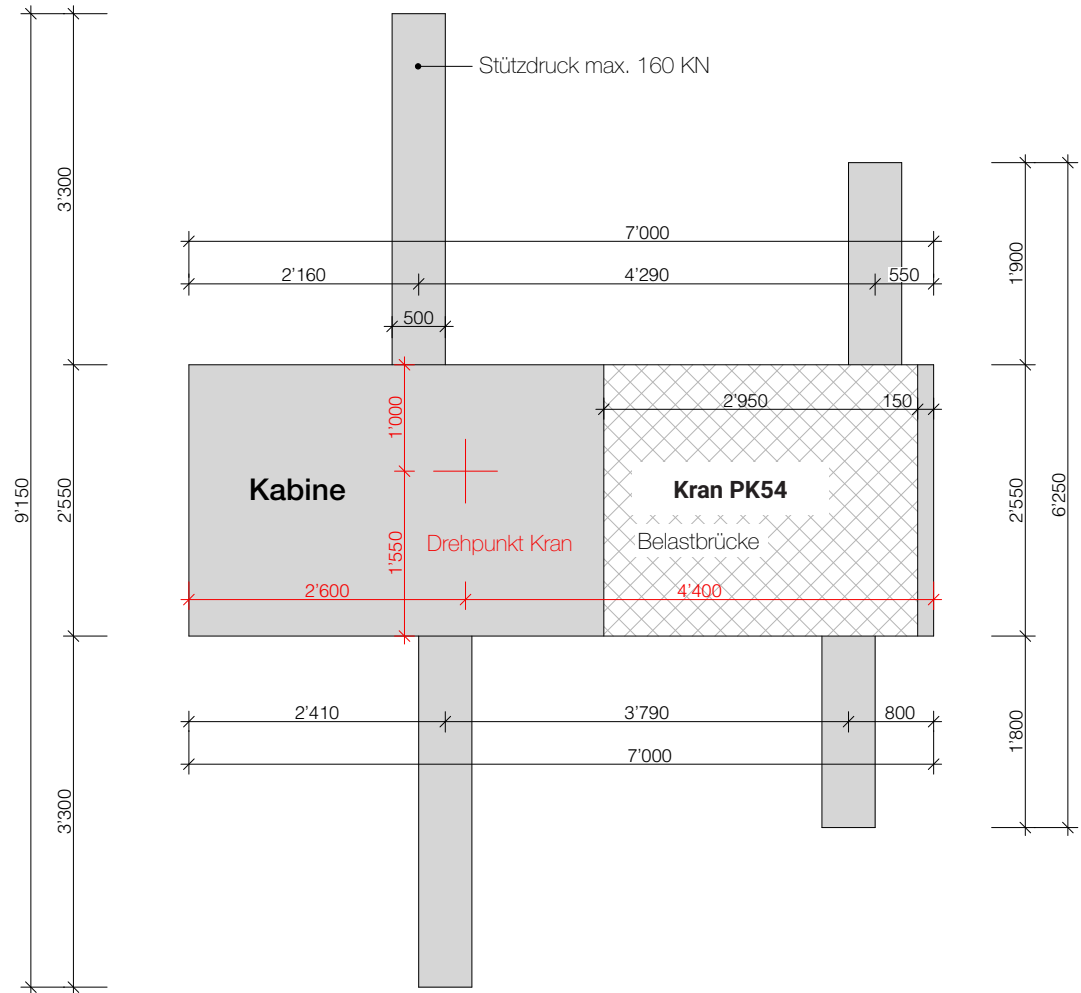

Reichweite hydraulisch	16.00 m	2500 kg ohne Jib
	26.00 m	610 kg
Reichweite mechanisch	29.70 m	390 kg
Windenleistung max	8 Tonnen	

Gerne beraten wir Sie persönlich rund ums Thema Transporte und Spezialfahrzeuge.