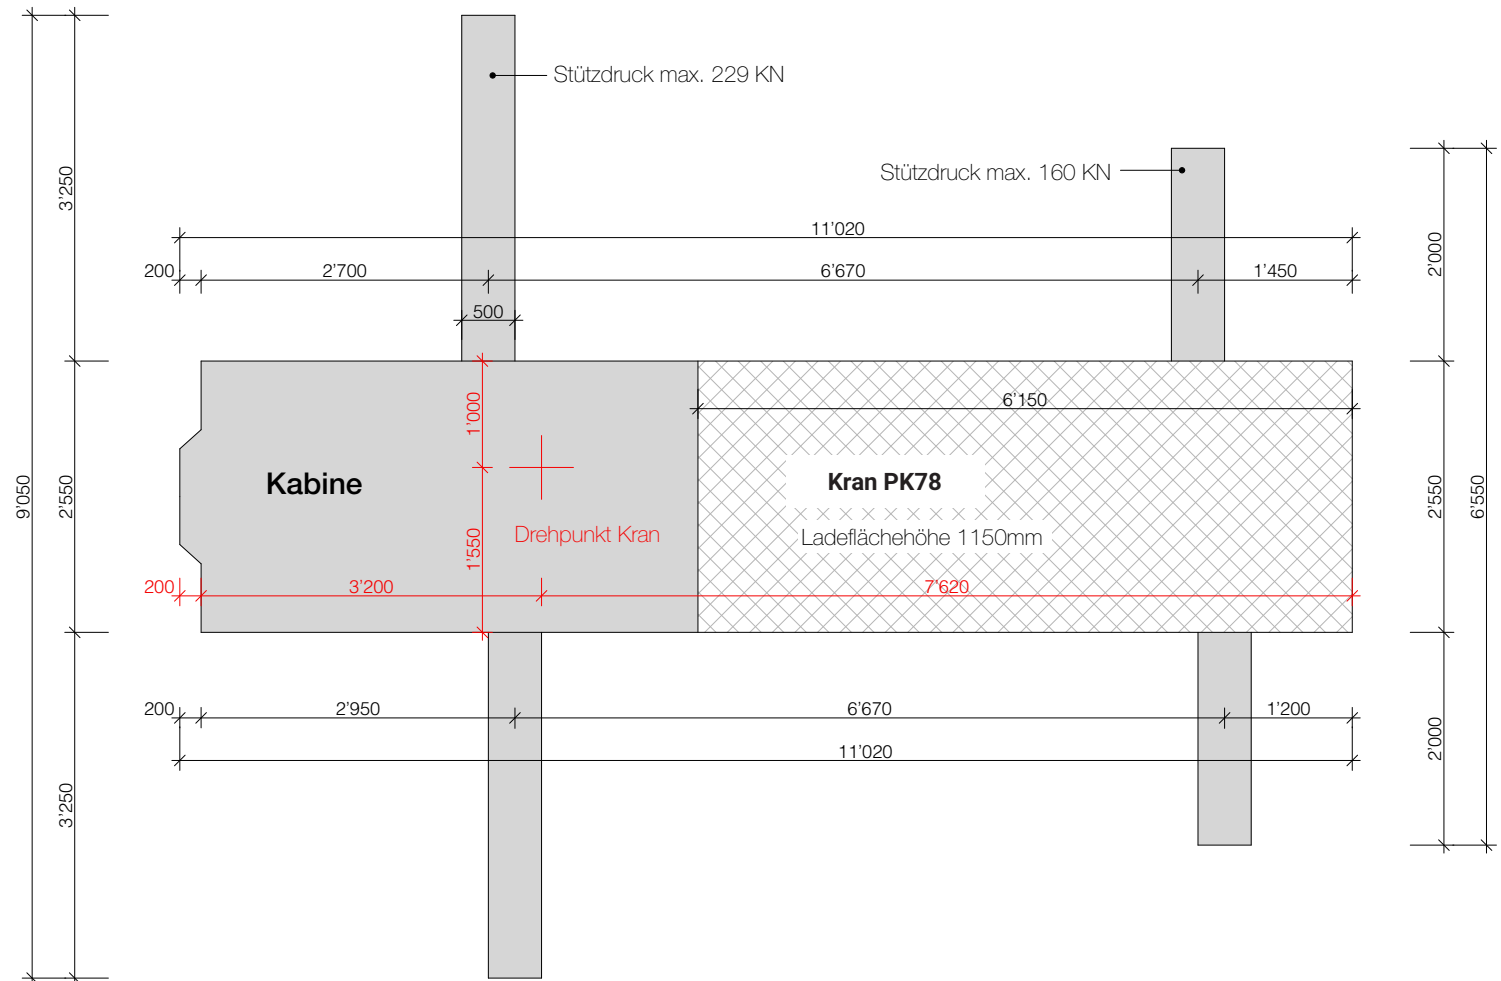

Reichweite hydraulisch	16.00 m	3950 kg ohne Jib
	28.40 m	1000 kg
Reichweite mechanisch	30.50 m	830 kg
Windenleistung max	7 Tonnen	
Leergewicht mit Jib	27320 kg	
Nutzlast	12680 kg	

Gerne beraten wir Sie persönlich rund ums Thema Transporte und Spezialfahrzeuge.