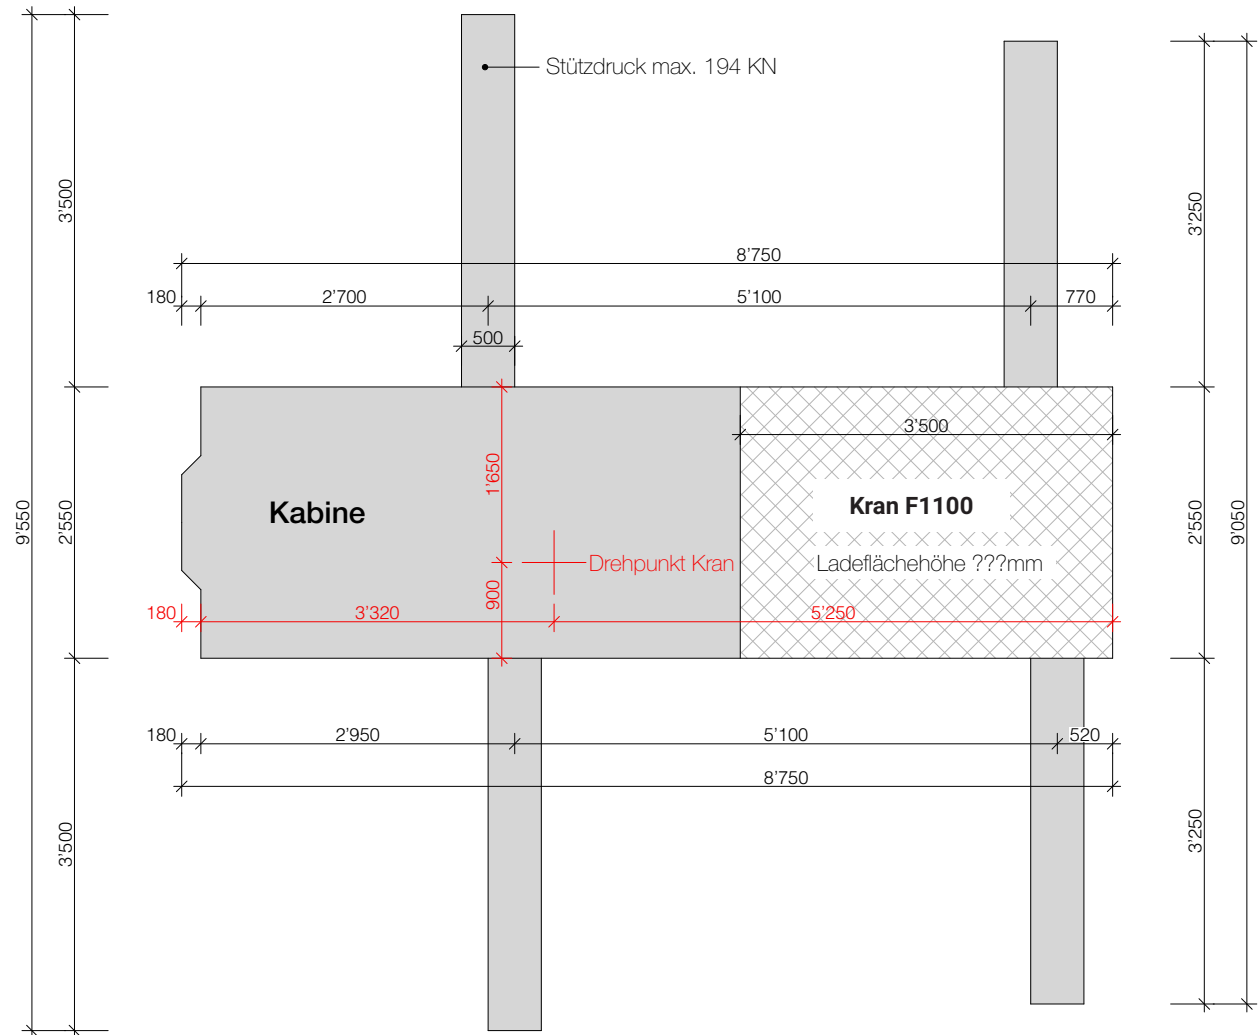

Reichweite hydraulisch	19.50 m	3300 kg ohne Jib
	31.50 m	900 kg
Reichweite mechanisch	37.00 m	330 kg
Windenleistung max	9 Tonnen	

Gerne beraten wir Sie persönlich rund ums Thema Transporte und Spezialfahrzeuge.